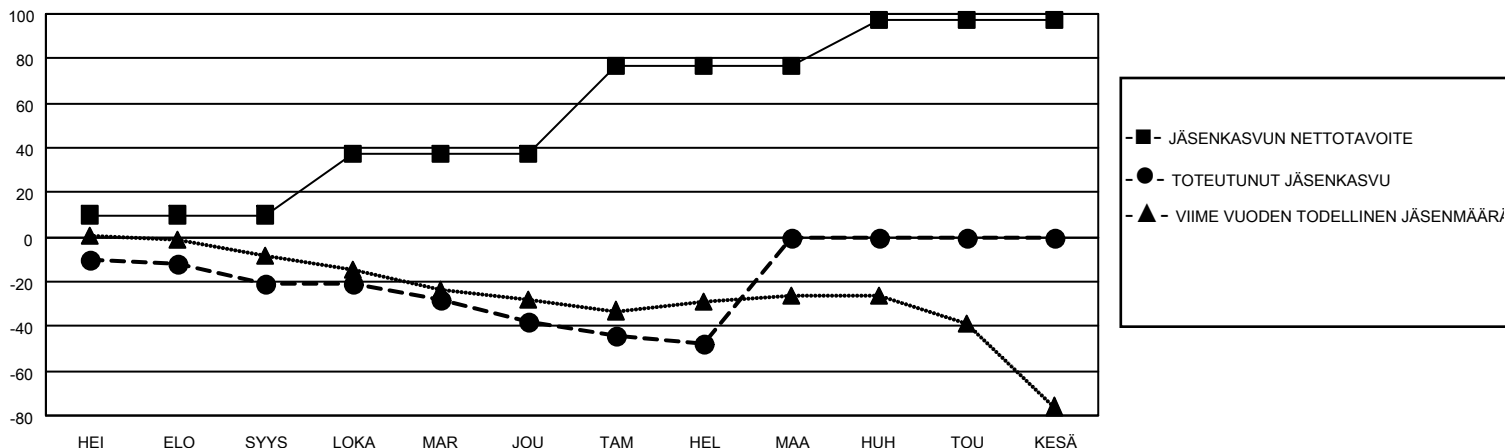

TAVOITTEET JA JÄSENET, KUMULATIIVINEN

LAKKAUTETUT KLUBIT: 0

ERONNEET JÄSENET

KUOLLUT	13
KLUBI LAKKAUTETTU	0
MUU	64
YHTEENSÄ	77

21 CLUBS OF 71 LISÄNNYT YHDEN TAI USEAMMAN UUTTA JÄSENTÄ

[KLIKKAAM TÄSTÄ NÄHDÄKSESI KUMULATIIVISET JÄSENTIEDOT](#)

SUKUPUOLIJAKAUMA

MIES	1,074 (72.18%)
NAINEN	413 (27.76%)
NON BINARY	0 (0.00%)
PREFER NOT TO ANSWER	1 (0.07%)

PERHEJÄSENIÄ YHTEENSÄ 24

PERHEJÄSENET, JOTKA MAKSAVAT PUOLET JÄSENMAKSUSTA 12