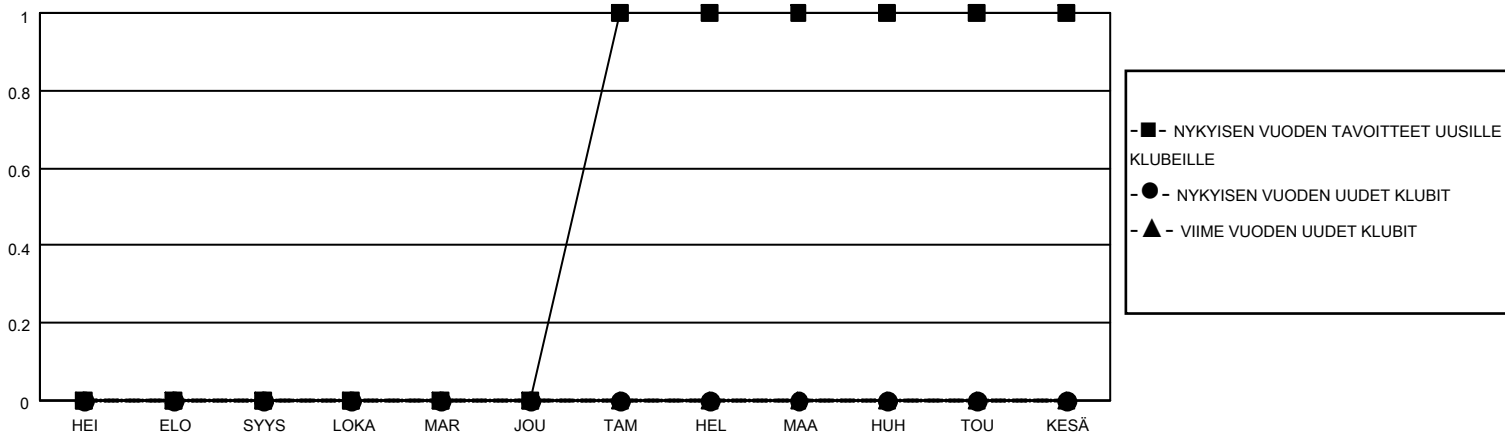

MONTHLY MEMBERSHIP PROGRESS REPORT

SIJAINTI FINLAND

District 107 N

Results as of: 2/28/2023

Klubit				jäsentä			
TULOKSET 2022-2023				TULOKSET 2022-2023			
NELJÄNNES	UUDEN KLUBIN TAVOITE	UUDET KLUBIT	LOPETETUT KLUBIT	NELJÄNNES	JÄSENKASVUN NETTOTAVOITE	TOTEUTUNUT JÄSENKASVU	POISTETUT JÄSENET (mukaan lukien siirrot)
HEI/ELO/SYYS	0	0	0	HEI/ELO/SYYS	10	11	31
LOKA/MAR/JOU	0	0	0	LOKA/MAR/JOU	27	14	30
TAM/HEL/MAA	1	0	0	TAM/HEL/MAA	40	7	16
HUH/TOU/KESÄ	0	0	0	HUH/TOU/KESÄ	20	0	0

TAVOITTEET JA UUDET KLUBIT, KUMULATIIVINEN